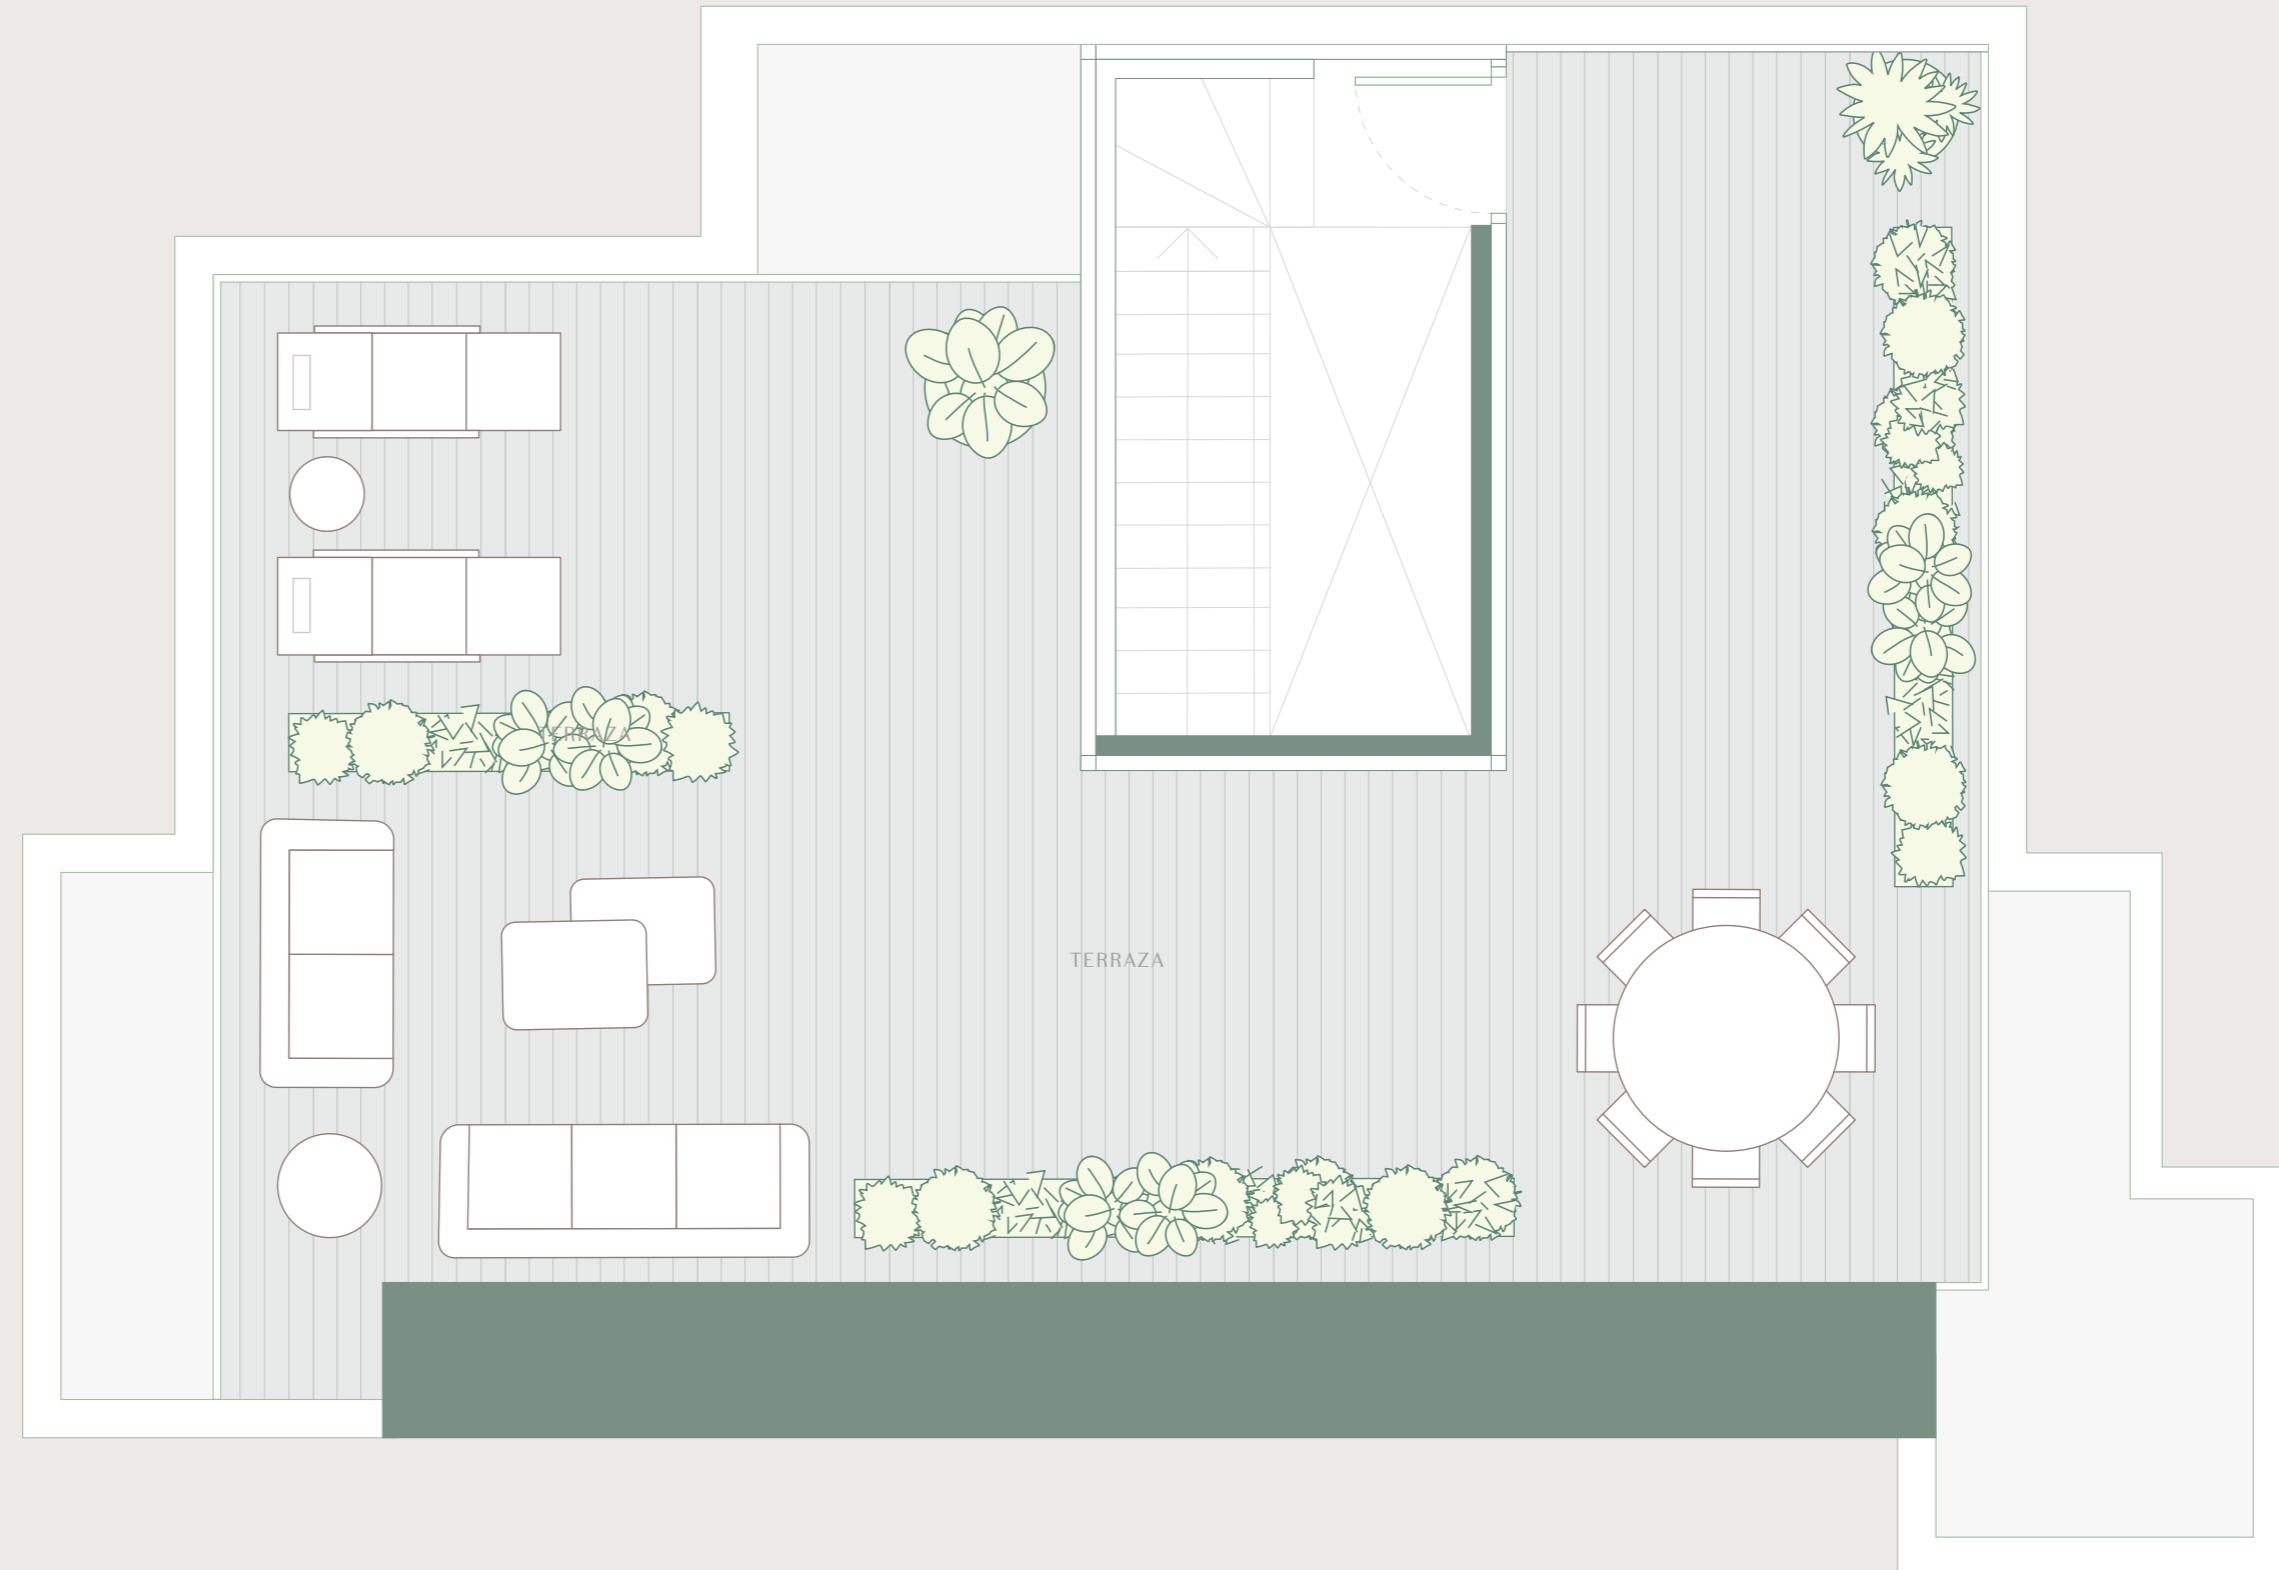

224

ARTURO SORIA
MADRID

PLANTA 3 · LETRA A · DÚPLEX
BLOQUE 2

DOS DORMITORIOS

Superficie útil	58.72m ²
Sup. Construida	71.15m ²
S.C. y E. C.	90.15m ²
Exteriores	50.77m ²

Los planos mostrados son informativos, sin carácter contractual, susceptibles de ser modificados por necesidades técnicas, jurídicas o comerciales.