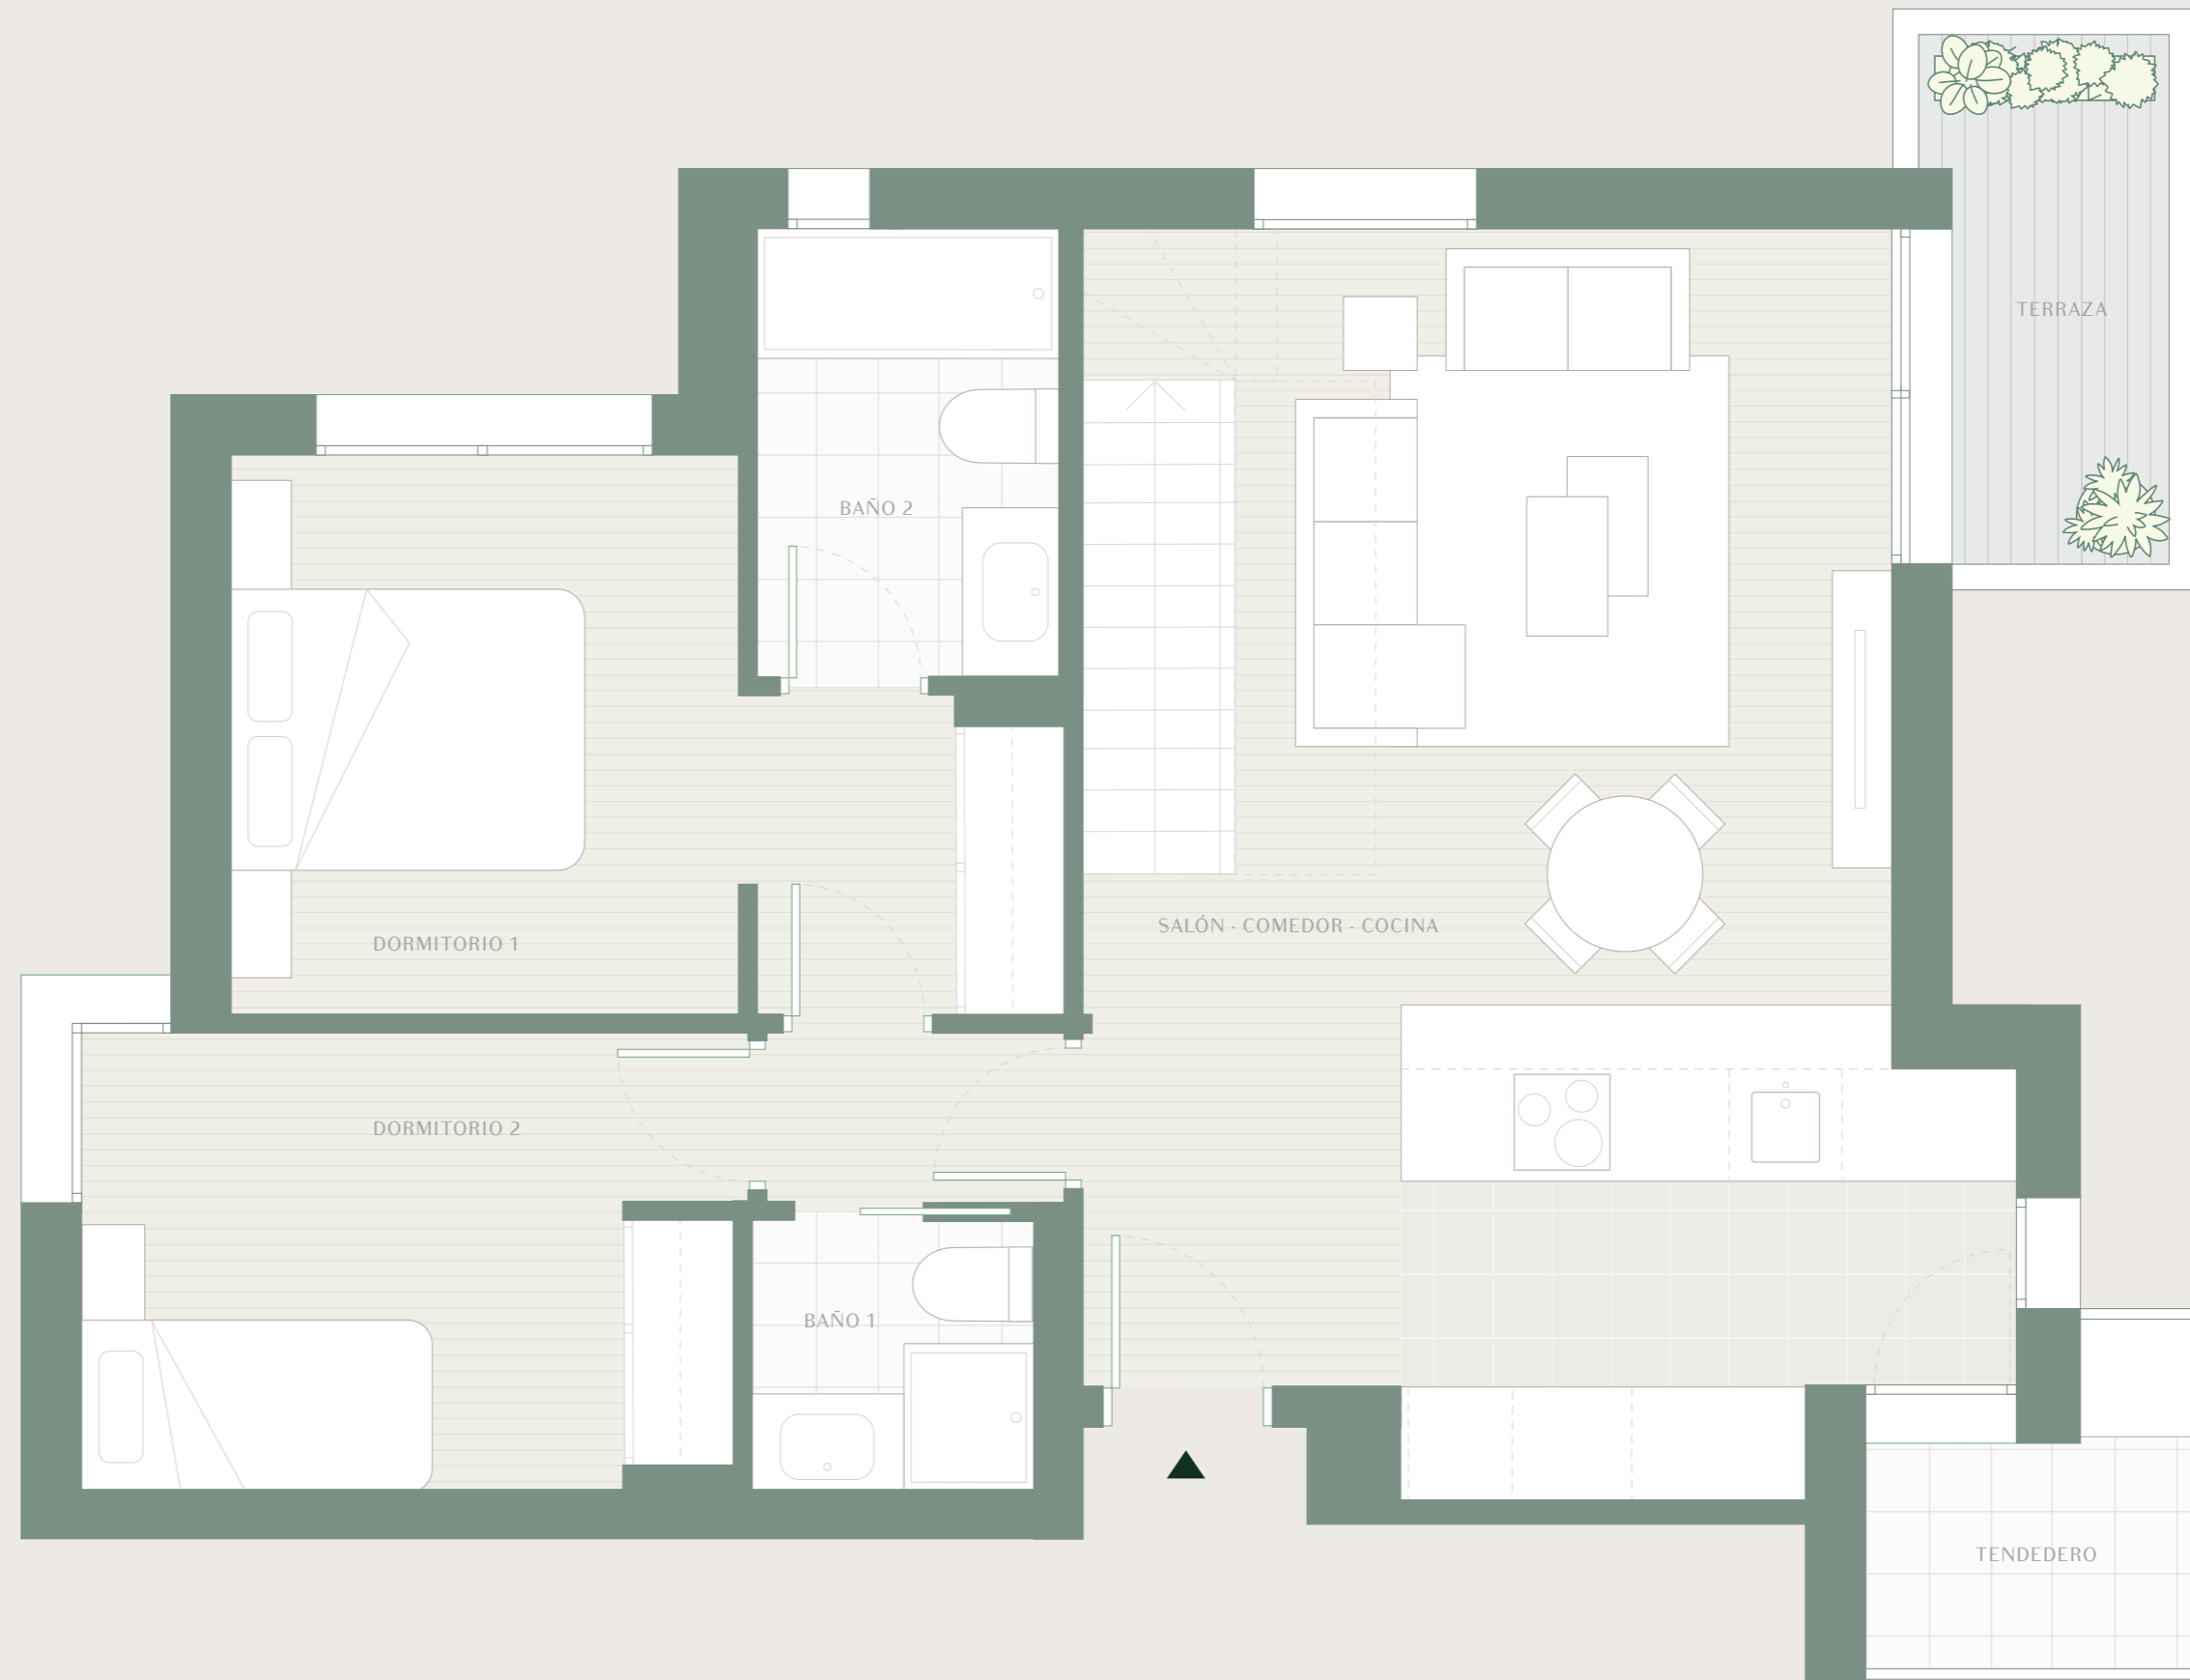

224

ARTURO SORIA
MADRID

PLANTA 3 · LETRA A · DÚPLEX
BLOQUE 2

DOS DORMITORIOS

Superficie útil	58.72m ²
Sup. Construida	71.15m ²
S.C. y E. C.	90.15m ²
Exteriores	50.77m ²

Los planos mostrados son informativos, sin carácter contractual, susceptibles de ser modificados por necesidades técnicas, jurídicas o comerciales.